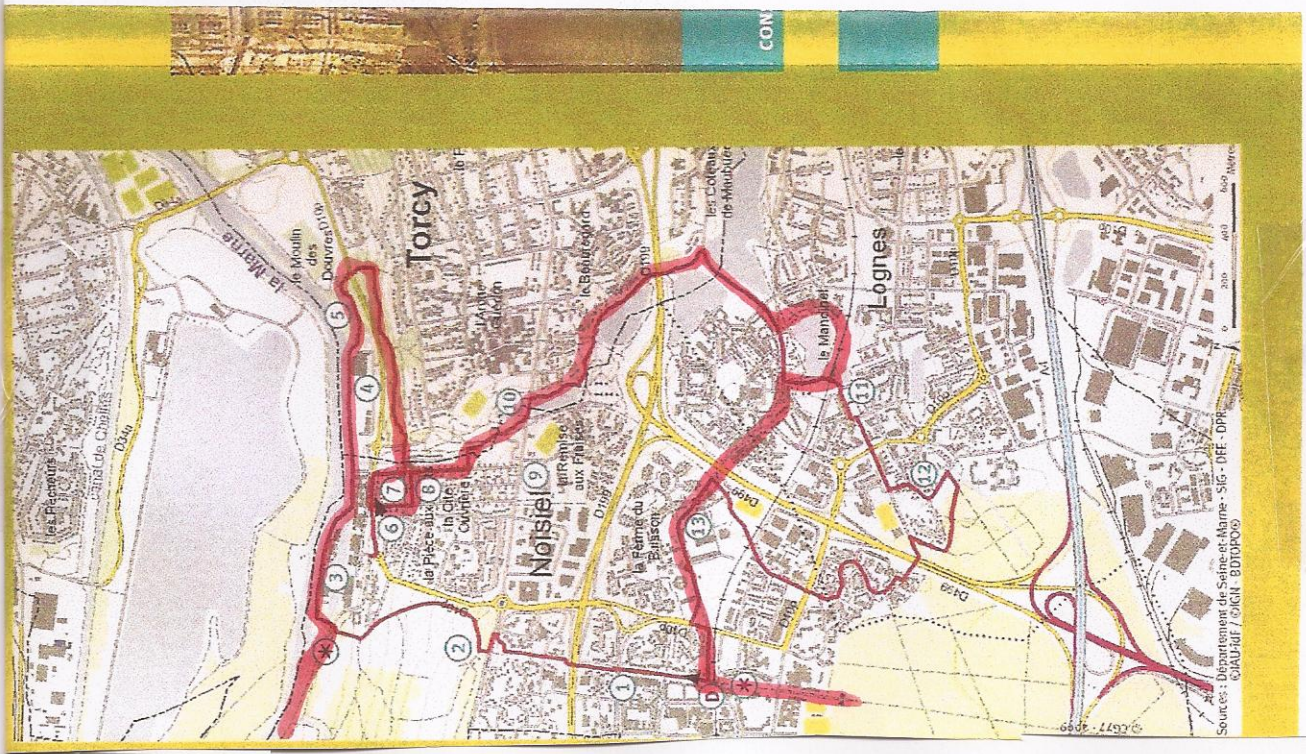

— 13 km (logiciel)

Combinaison possible de
des topes n° 17 & 18
(Champs sur Marne
et
Noisiel)

↑ Pas de m échelle!