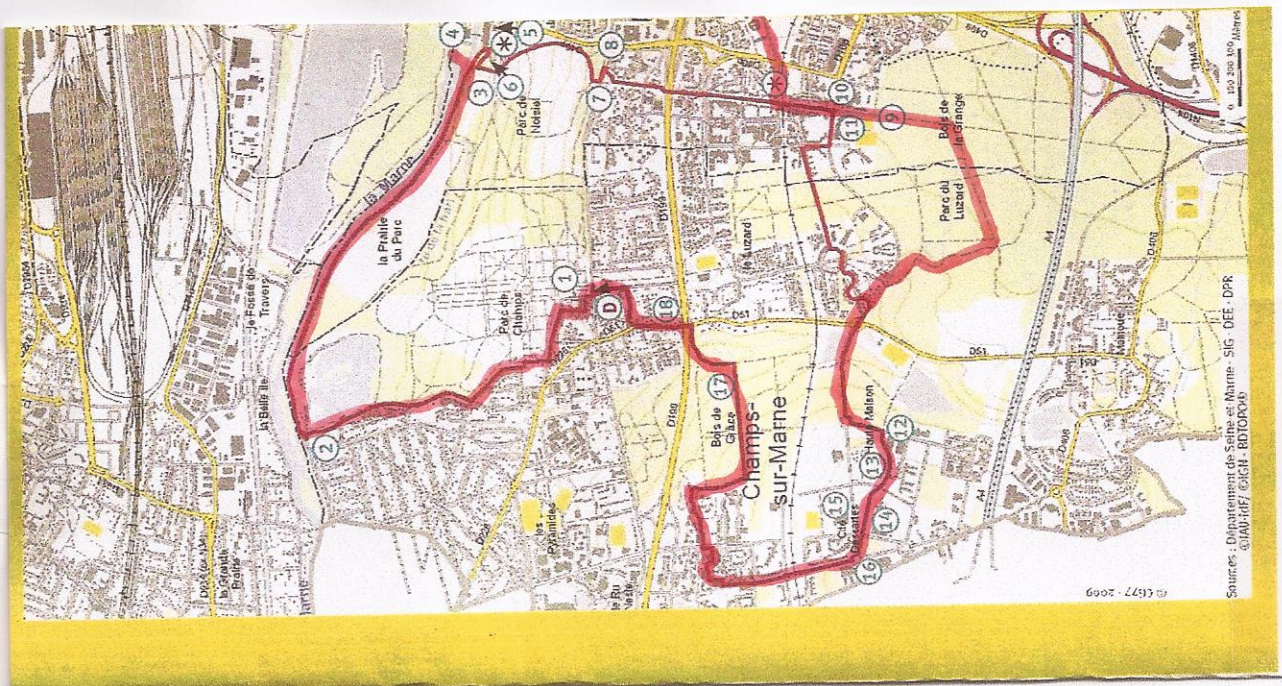

— 13 km (logiciel)

Combinaison possible de
des topes n° 17 & 18
(Champs sur Marne
et
Noisiel)

↑ Pas de m échelle!