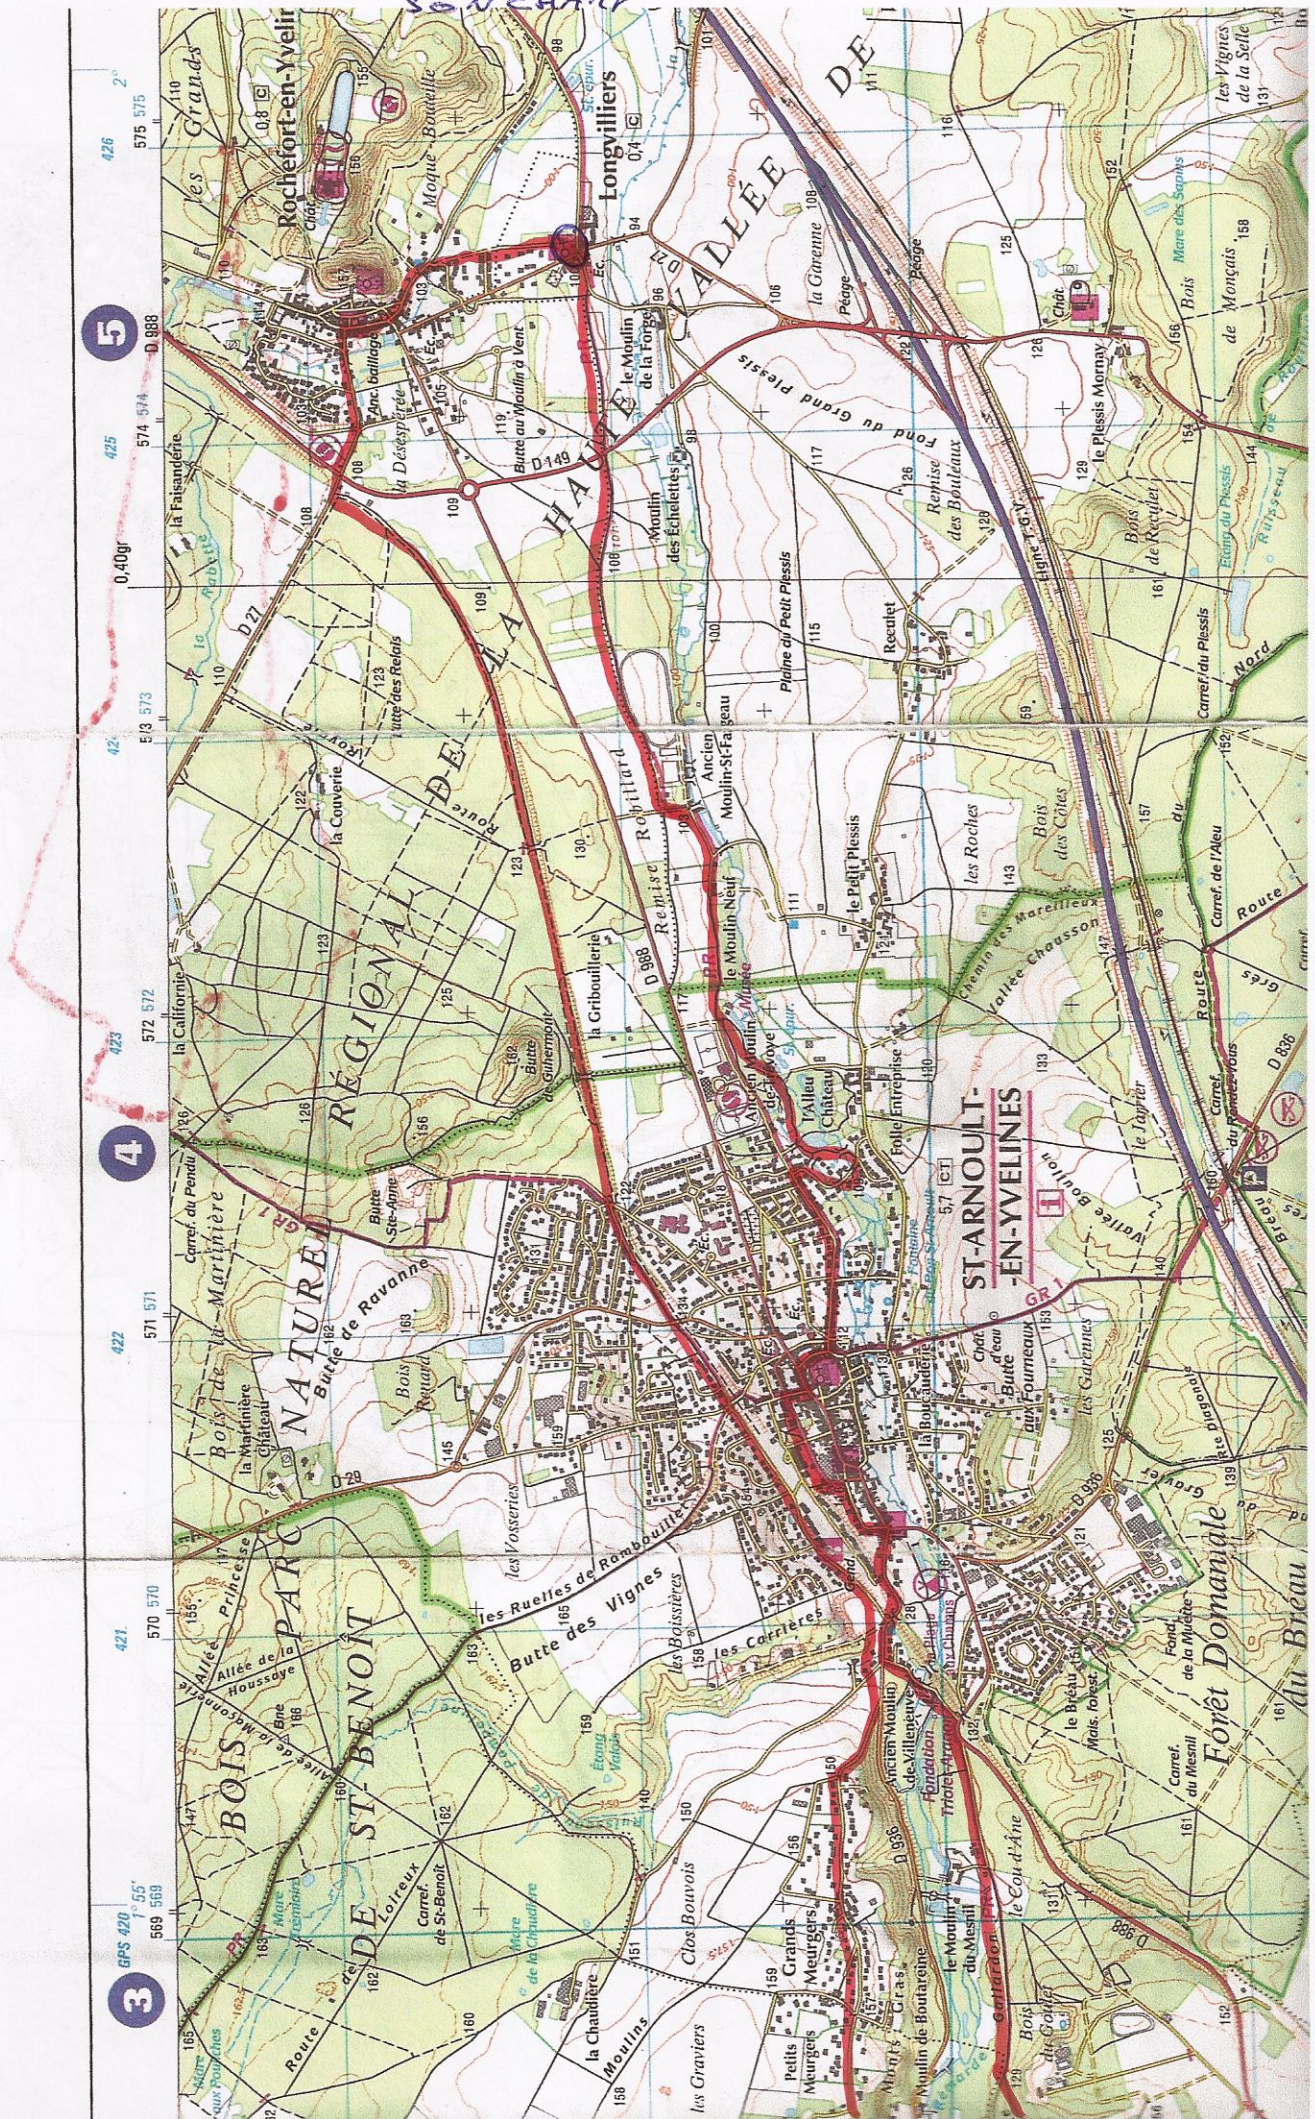

ROCHEFORT  
ST ARNOULT  
SONCHARD

20, 2 km

3

4

5

GPS 420 1° 55' 569 569

421 570 570

422 571 571

423 572 572

424 573 573

425 574 574

426 575 575

2°