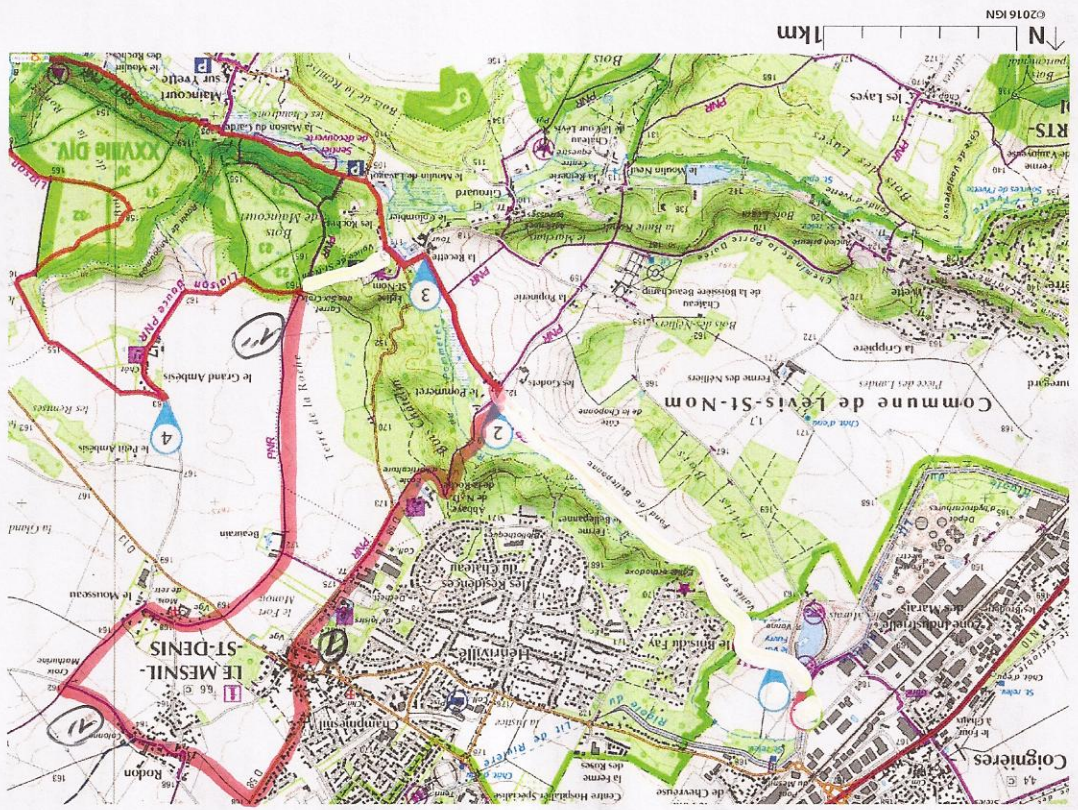

Circuit dans le Nord Ouest de la Vallée de Chevreuse (Variante) 18km  
 Départ Mesnil st Denis

Visorando

Téléchargez l'application Visorando pour suivre cette randonnée

Faire 1, 2, 4, 5, 5 ... 9, 3, 2, 1

Visorando et l'auteur de cette fiche ne pourront pas être tenus responsables en cas d'accident survenu sur ce circuit.

Copie, vente et diffusion interdites - 004p03v

Circuit dans le Nord Ouest de la Vallée de Chevreuse

Visorando

Téléchargez l'application Visorando pour suivre cette randonnée

Visorando et l'auteur de cette fiche ne pourront pas être tenus responsables en cas d'accident survenu sur ce circuit.

Copie, vente et diffusion interdites - 004p03v