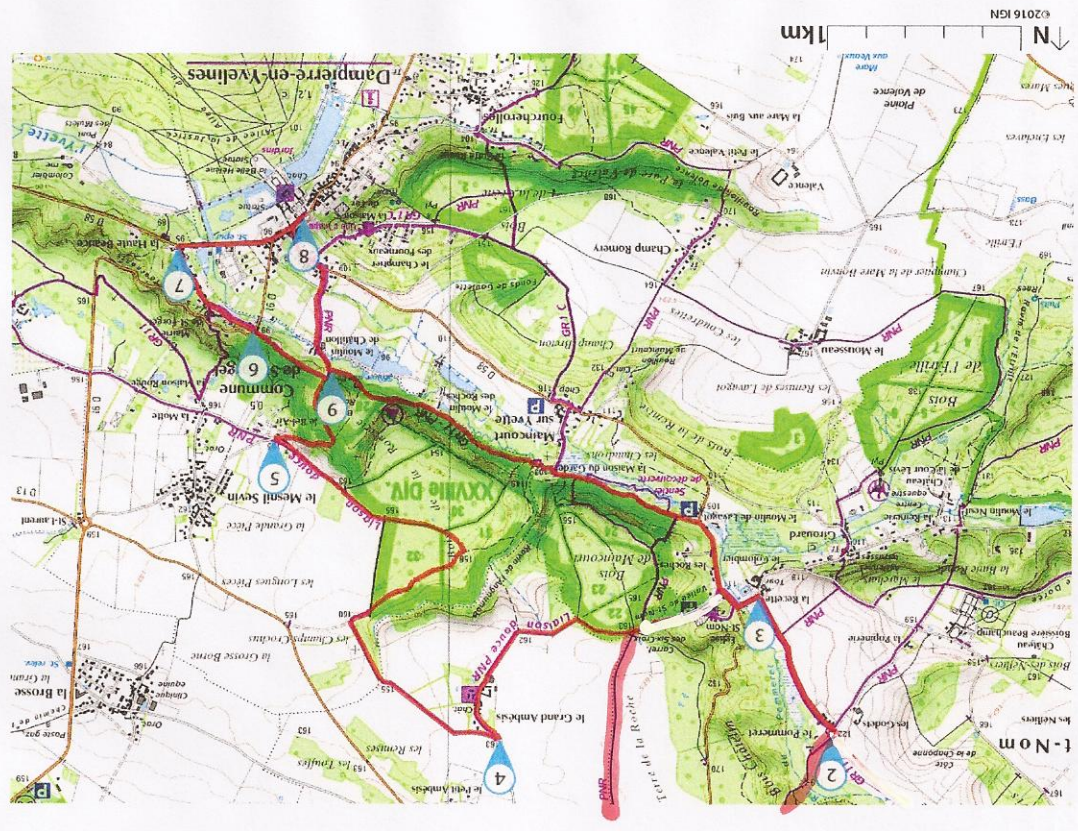

Circuit dans le Nord Ouest de la Vallée de Chevreuse (Variante) 18km  
 Départ Mesnil st Denis

Visorando

Téléchargez l'application Visorando pour suivre cette randonnée

Faire 1, 2, 4, 5, 5 ... 9, 3, 2, 1

Visorando et l'auteur de cette fiche ne pourront pas être tenus responsables en cas d'accident survenu sur ce circuit.

Copie, vente et diffusion interdites - 004p03v

Circuit dans le Nord Ouest de la Vallée de Chevreuse

Visorando

Téléchargez l'application Visorando pour suivre cette randonnée

Visorando et l'auteur de cette fiche ne pourront pas être tenus responsables en cas d'accident survenu sur ce circuit.

Copie, vente et diffusion interdites - 004p03v